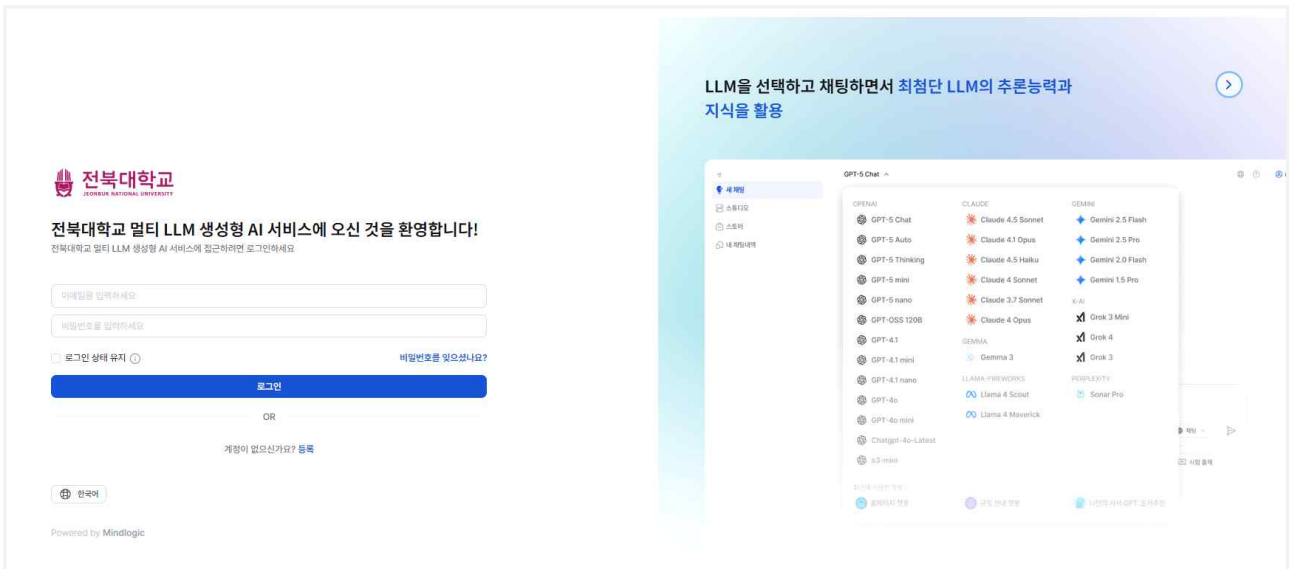

전북대학교 멀티 LLM 생성형 AI 서비스 활용 안내

전북대학교 정보혁신처

전북대학교 구성원들이 생성형 AI 서비스에 쉽게 접근하여 AI 활용 역량을 키울 수 있도록, 멀티 LLM(다양한 모델) 생성형 AI 서비스를 제공하고 있으니 활용하시기 바랍니다.

서비스는 계정 등록 후 사용할 수 있습니다.

자세한 사항은 다음 페이지의 매뉴얼을 참고하시기 바랍니다.

1. 전북대학교 생성형 AI 서비스에 접속합니다. (gpt.jbnu.ai)

2. 계정 신청을 위해 [등록]을 클릭합니다.

3. [이름]과 [이메일]을 입력합니다.

[이메일]은 **전북대학교 이메일(@jbnu.ac.kr)**로 신청한 경우만 승인됩니다.

[비밀번호]는 전북대 생성형 AI 서비스 이용 시 사용하는 비밀번호입니다.

[기본그룹]에서 [교수, 조교, 직원, 학생] 중 선택합니다.

계정을 생성하세요

계정 생성 요청을 관리자에게 제출하려면 본인에 대해 알려주세요.