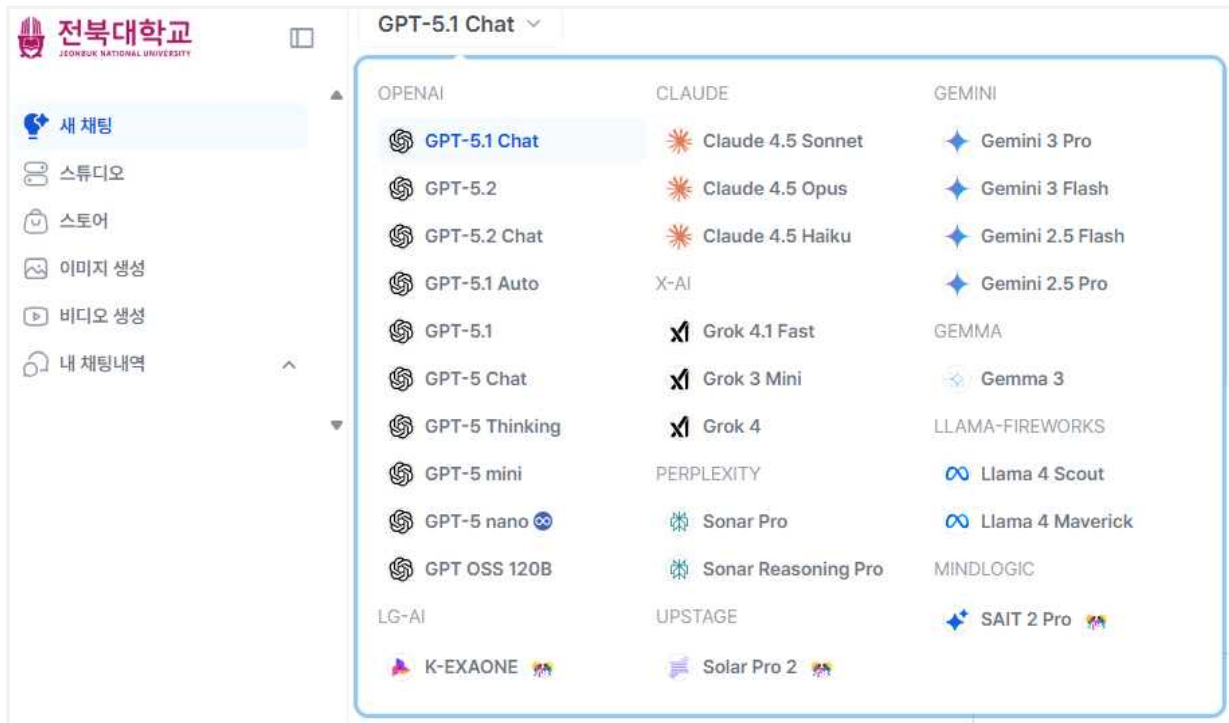

 한국어

Powered by Mindlogic

6. 신청이 완료되면 관리자가 **승인**한 후 사용할 수 있습니다.
 관리자 승인은 매일 오전, 오후 각 1회 이상 처리됩니다.
 (추가로 승인을 요청하는 메일이나 전화 통화가 필요하지 않습니다.)

승인처리가 완료되면 가입 시 입력한 이메일로 승인완료 메일이 발송됩니다.

7. 승인 완료되었으면 서비스에 접속해서 원하는 모델의 생성형 AI를 선택해서 활용합니다.